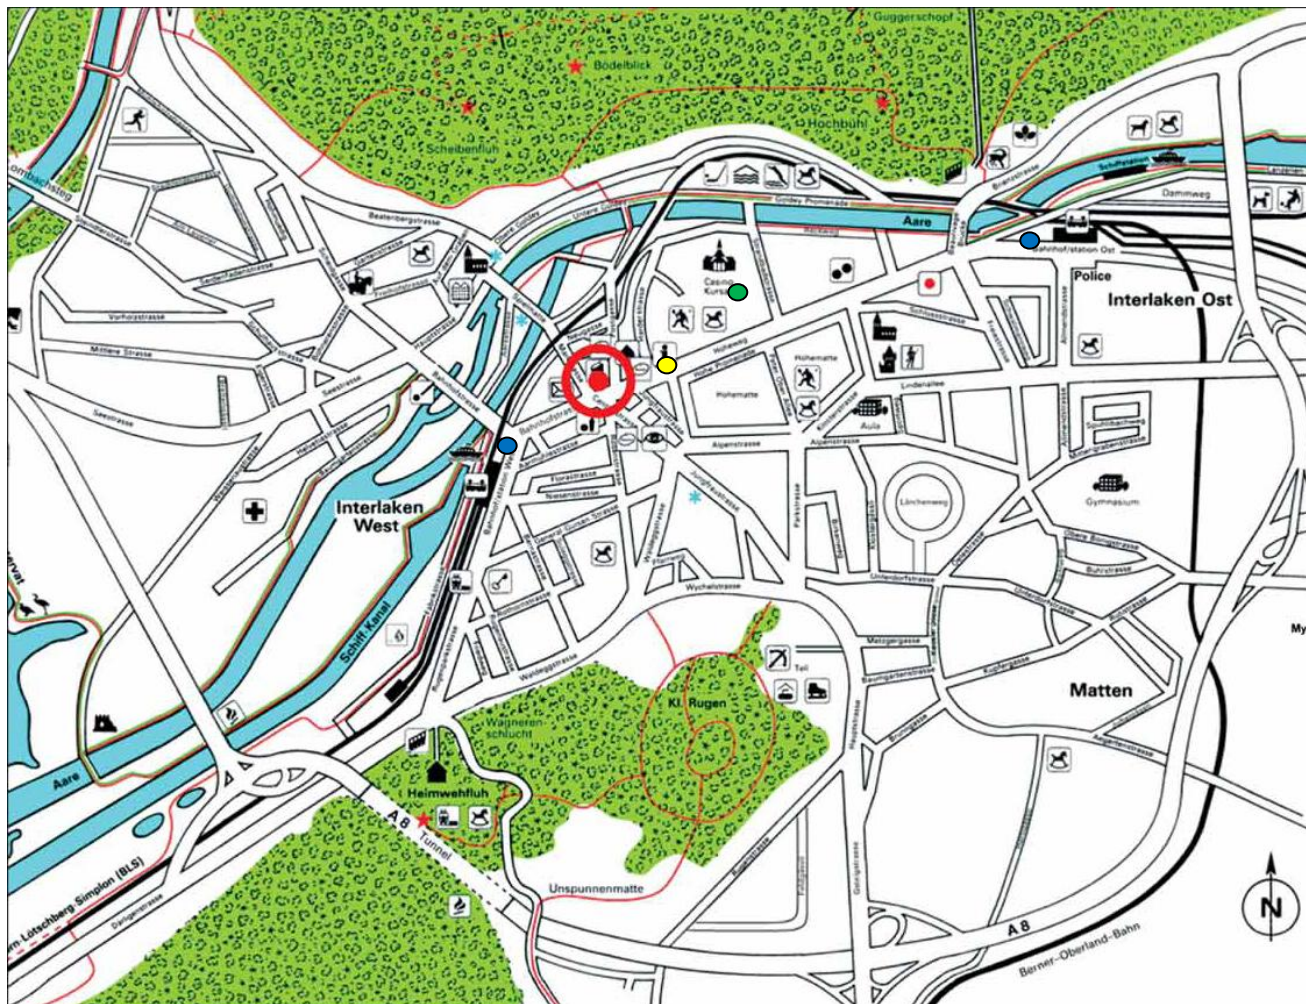

City Map Interlaken

- **City Hotel Oberland**
- **Interlaken train station West/Ost**
5 minutes (west) 10 minutes (Ost) walking distance
- **Tourist Information**
2 minutes walking distance
- **Casino Kursaal / Congress**
5 minutes walking distance

Das City Hotel Oberland liegt im Ortszentrum, inmitten attraktiver Einkaufsmöglichkeiten, Cafés, Bars und Restaurants. Von hier aus können Sie zu Fuss die Sehenswürdigkeiten Interlakens erreichen.

The City Hotel Oberland is located in the heart of Interlaken, surrounded by attractive shops and boutiques, cafés, bars and restaurants. All of Interlaken's sights are within easy walking distance of the hotel.